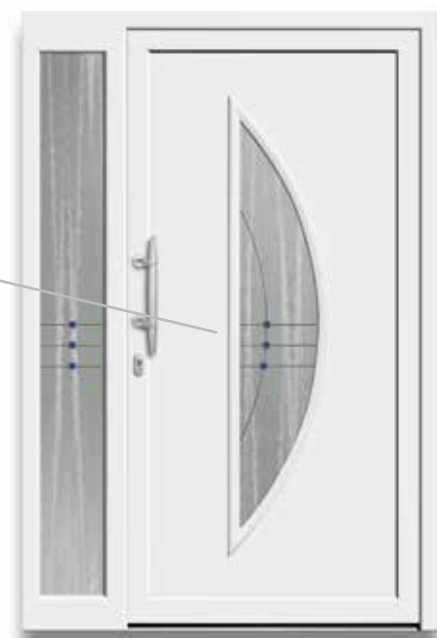

5114-70

A

B | **Modell 5114-50**  
**Glas:** G 500-25 mattiertes Glas  
mit klarem Rand  
**Extras:** Dekor Nussbaum  
(nur Kunststoff)  
**Griff:** 9025-13 Edelstahl | K4/A2

5114-50

B

C | **Modell 5114-60** mit Ganzglas-  
Seitenteil  
**Glas:** G 1505 blau, Bleiornamentik  
mit Chinchilla weiß  
**Griff:** 9048-13 Edelstahl | K5/A3