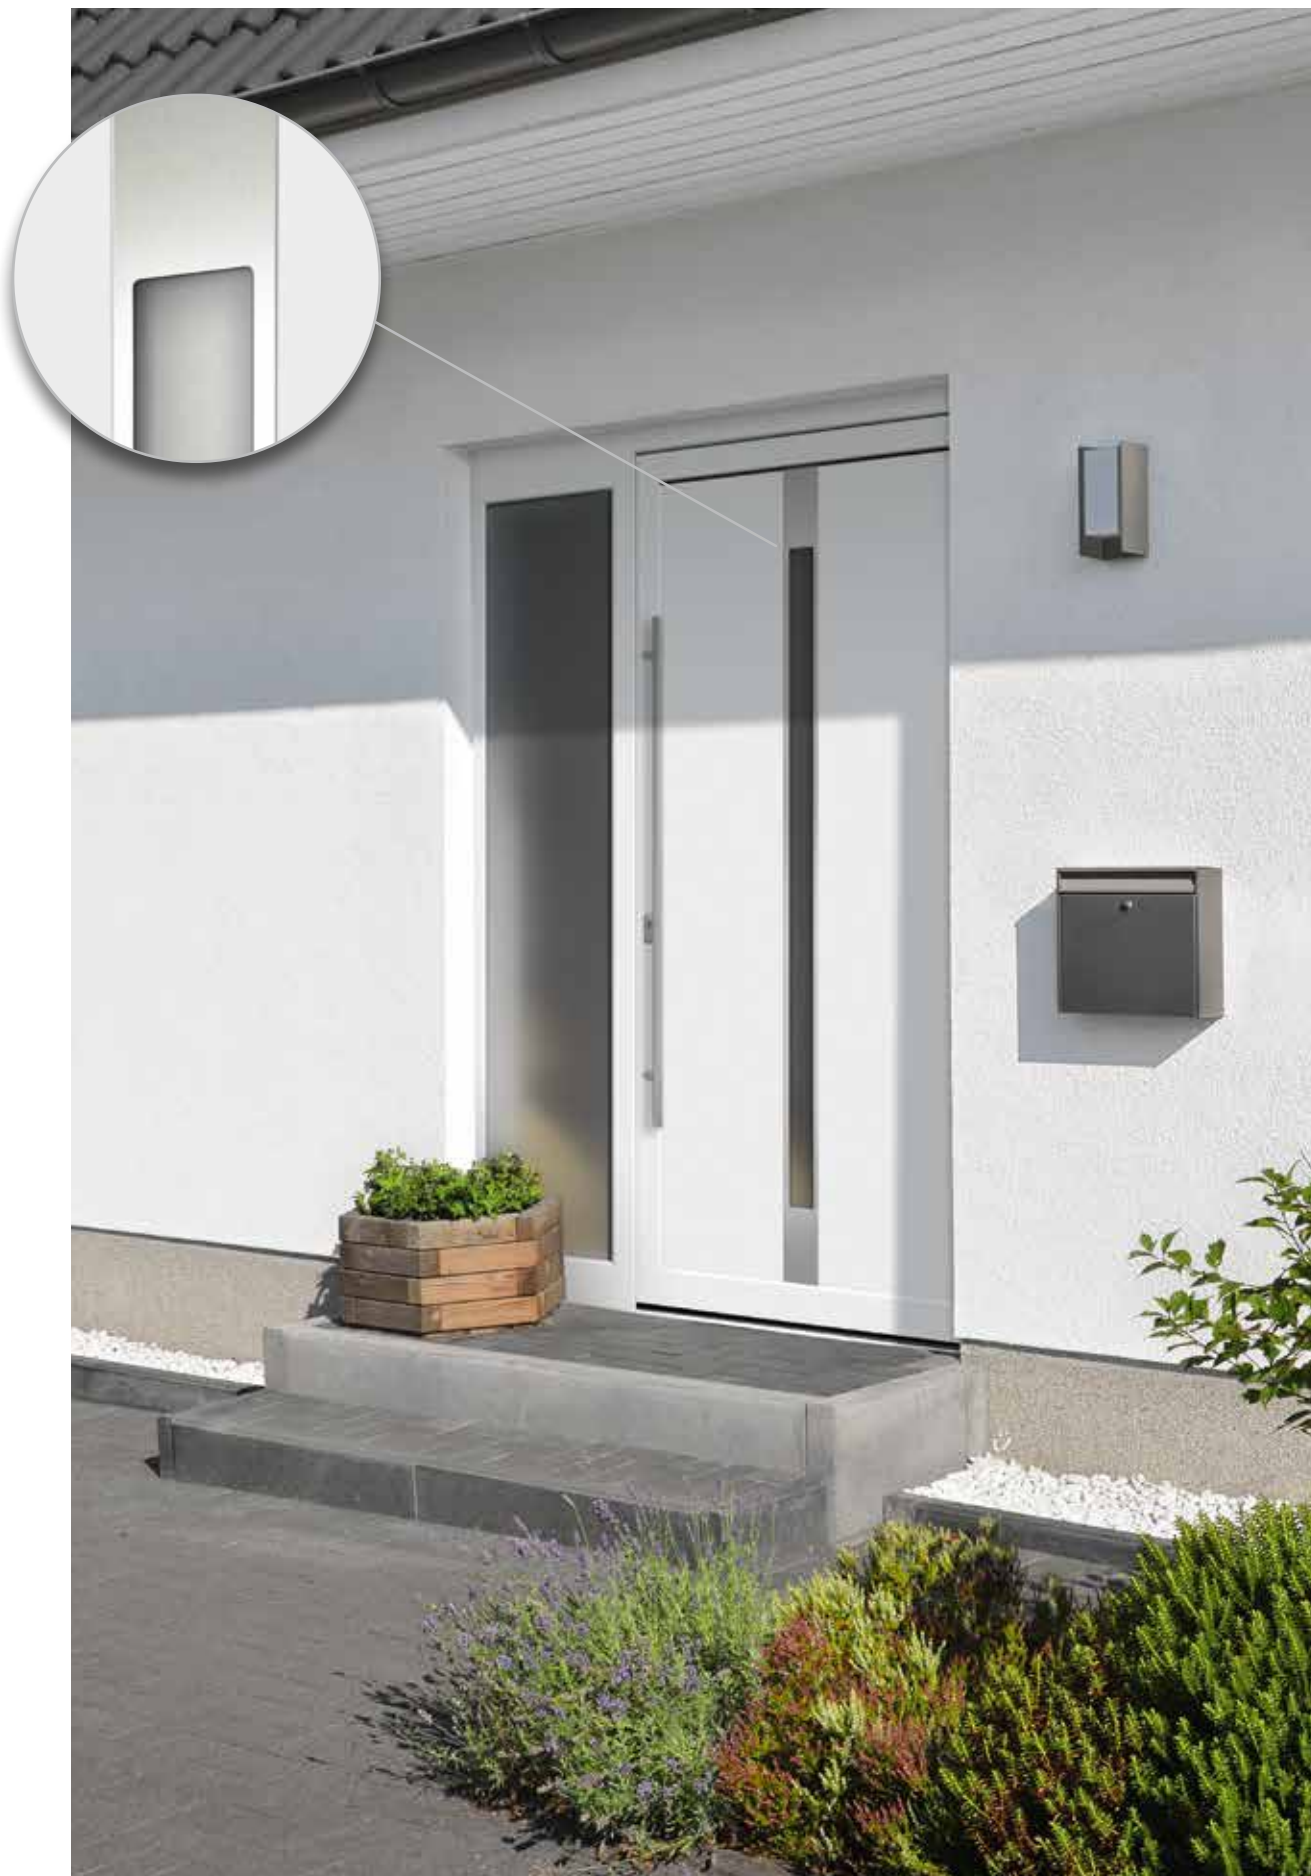

MODERN

Modell 5563-57 | Rahmen – Edelstahloptik | Ganzglas-Seitenteil | Extras: Glas Satinato weiß | Griff: 9026-13 Edelstahl | K6/A4

5563-57

A

5865-50

B

5560-79

C