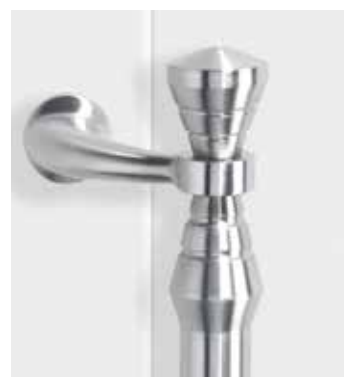

| Abbildung rechts |

**Modell 5202-15** mit Seitenteil

**Extras:** Klarglas gewölbt

**Griff:** 764-5 Chrom | K5/A3

| Detail oben |

Edelstahlgriff 8767-13

| Detail unten |

Bleiornamentik Motiv grau  
mit Gotik weiß