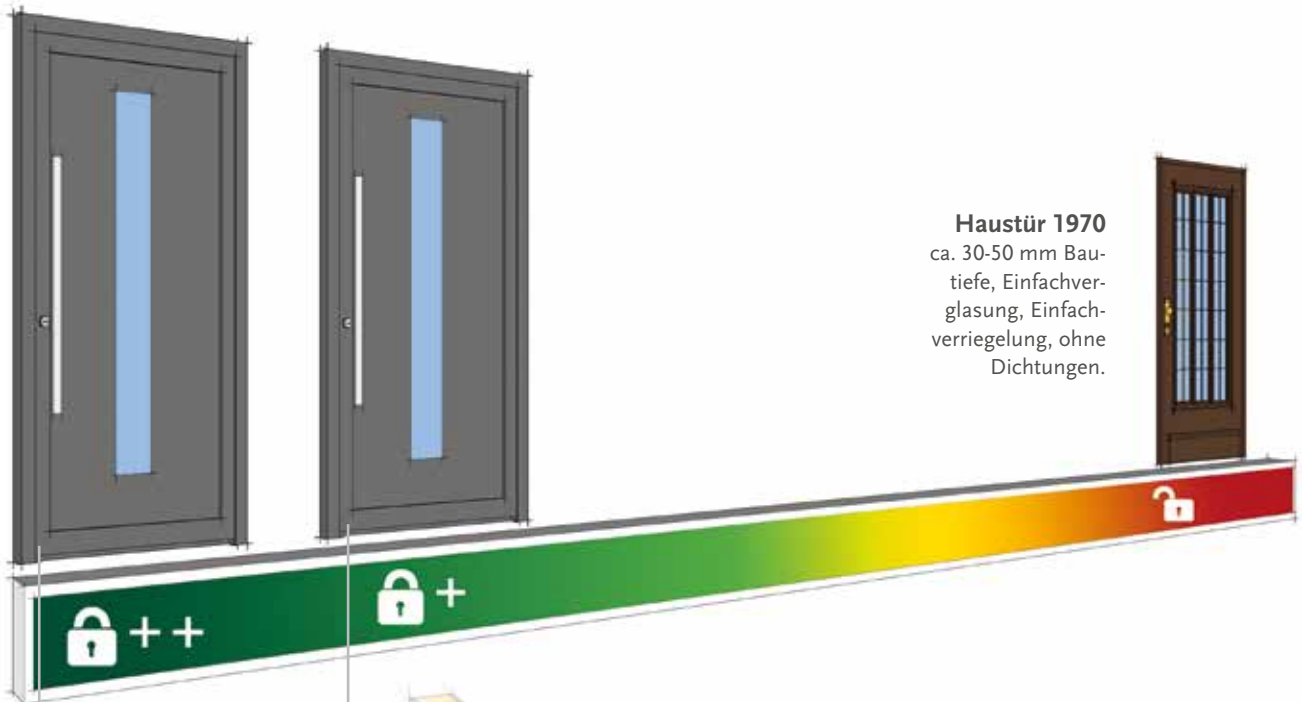

Haustür 1970
ca. 30-50 mm Bautiefe, Einfachverglasung, Einfachverriegelung, ohne Dichtungen.