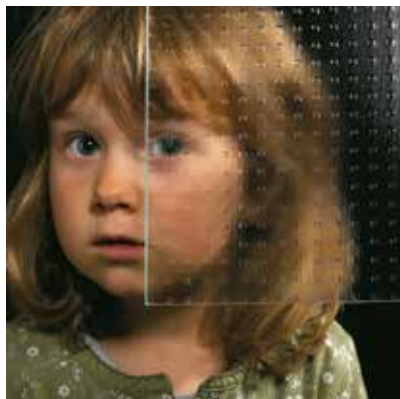

Mastercarré weiß

Masterpoint weiß

Ornament 504 weiß

Satinato weiß

Silvit weiß

**Dekorfacette**

Kunststoff-Dekorfacetten erzeugen faszinierende Lichtreflexe. Dekorfacetten haben die Anmutung echter Facettengläser und sind modellabhängig in klar sowie den Farben Blau, Grün oder Rot erhältlich. Die erhabenen Motive befinden sich geschützt im Scheibenzwischenraum, wobei die Innenscheibe aus Einscheiben-Sicherheitsglas besteht.