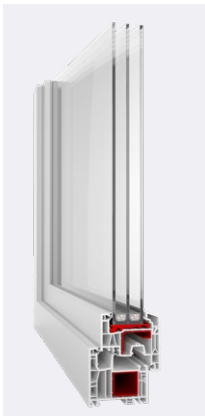

NOVO | Revolutionäres Fensterdesign

Kubistische Eleganz trifft auf Moderne

Willkommen in der Zukunft des Wohnens mit unserem bahnbrechenden Fenstersystem, das die Grenzen des Designs neu definiert.

Unser kubistisches Meisterwerk vereint Ästhetik und Funktionalität auf einzigartige Weise, um Ihrem Zuhause einen Hauch von moderner Eleganz zu verleihen.

Inspiriert von den klaren Linien und geometrischen Formen des Kubismus präsentiert sich NOVO als architektonisches Highlight.

Die kubistische Ästhetik bringt eine zeitgemäße und avantgardistische Note in jeden Raum, während die klaren, geometrischen Formen für eine minimalistische und dennoch ausdrucksstarke Atmosphäre sorgen.

Systemübersicht

NOVO S fv

Wärmedämmung

Grundwert: 1,23 W/(m²K)

Bestwert: 0,80 W/(m²K)

Sicherheit: RC2

Varianten: MD / AD

Hier abgebildet Mitteldichtung