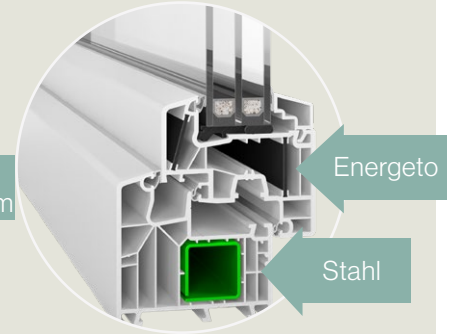

Energeto

Stahl

Mehr Sicherheit

Neben zusätzlicher Sicherheit sorgt der Stahl im Verbund mit Energeto auch für mehr Stabilität und Wärmedämmung.