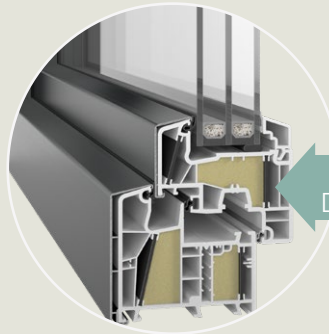

Grundwert: 1,02 U_w
Bestwert: 0,74 U_w

Schallschutz: bis 46 dB

Sicherheit: RC2

Eckverbindungen:

Auch hier haben Weinstock Kunststoff-Aluminium Fenster mehr zu bieten: Im System Progress schaffen die stumpf gestoßenen Eckverbindungen ein markantes Retro-Design.