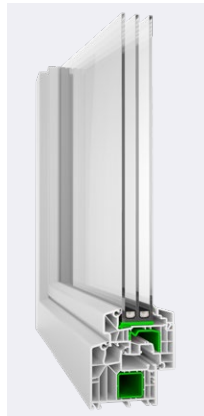

Sicherheit: RC2

IDEAL 8000 S hfvc

Wärmedämmung

Grundwert: 1,02 U_w
Bestwert: 0,74 U_w

Schallschutz: bis 46 dB

Sicherheit: RC2

IDEAL 8000 SE fv

Wärmedämmung