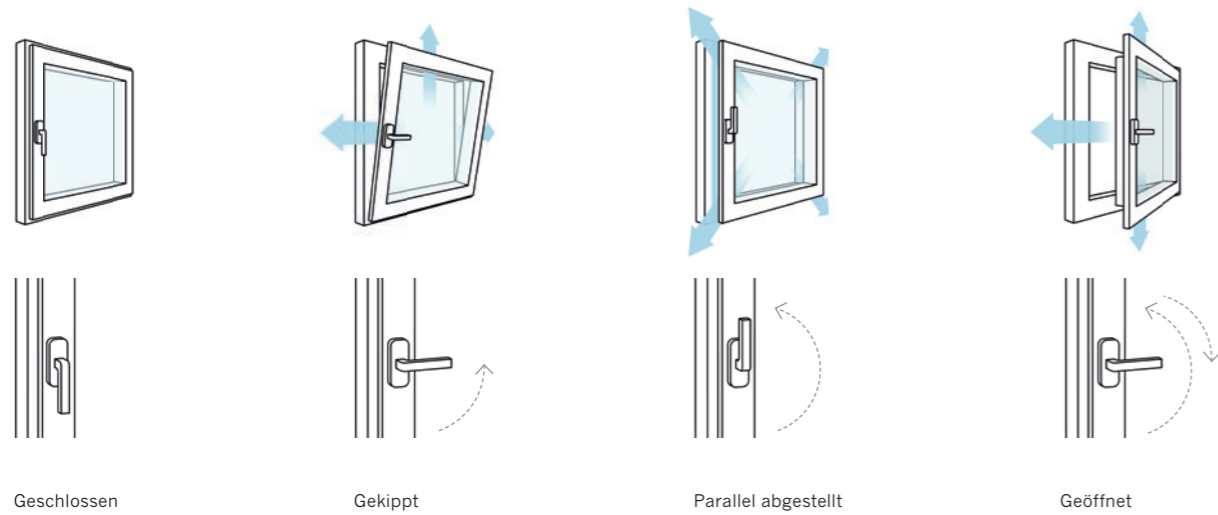

Frische Luft? Aber sicher!

Kippen oder weit öffnen – das sind die Alternativen bei einem Fenster mit herkömmlichem Drehkippsbeschlag. Mit dem activPilot Comfort PADK brechen frische Zeiten an: Mit der Parallelabstellung sorgen Sie für sanfte und komfortable Frischluftzufuhr. Zwischen Rahmen und Fensterflügel entsteht ein bis zu 6 mm schmaler umlaufender Spalt. Frische Luft kann hinein, Schlagregen und raues Klima bleiben draußen.

Auch ungebetene Gäste halten Sie fern. Denn activPilot Comfort PADK bietet sogar in der Parallelabstellung eine erhöhte Einbruchhemmung.

Erleben Sie eine neue Komfortklasse. Zugluft und schlagende Fenster gehören ab sofort der Vergangenheit an. Außerdem dringen weit weniger Geräusche nach innen als beim gekippten Fenster. So sorgt der intelligente Fensterbeschlag activPilot Comfort PADK für bestes Wohn-Befinden.

Winkhaus Plus

- + Natürliches Wohlfühlklima für die ganze Familie
- + Öffnen, kippen, parallel abstellen und schließen – alles mit einem Griff
- + Einfache, sichere Bedienung
- + Lüften bei jedem Wetter
- + Lässt weniger Außenlärm ins Zimmer dringen als gekippte Fenster

Die neue Dimension für reines Wohlfühlklima. Auch bei Ihnen zu Hause.

Mehr als nur drehen und kippen.

Mit einem herkömmlichen Drehkippschlag können Sie Ihr Fenster nur kippen oder weit öffnen. Anders beim activPilot Comfort PADK. Mit diesem einzigartigen Fensterbeschlag lässt sich der Fensterflügel zusätzlich parallel abstellen – in einem Abstand von ca. 6 mm zum Rahmen. So können Sie Ihre Räume zu jeder Zeit mit frischer Luft versorgen – sicher und ökonomisch. Und die Bedienung ist gewohnt einfach: Frischluft im Handumdrehen!