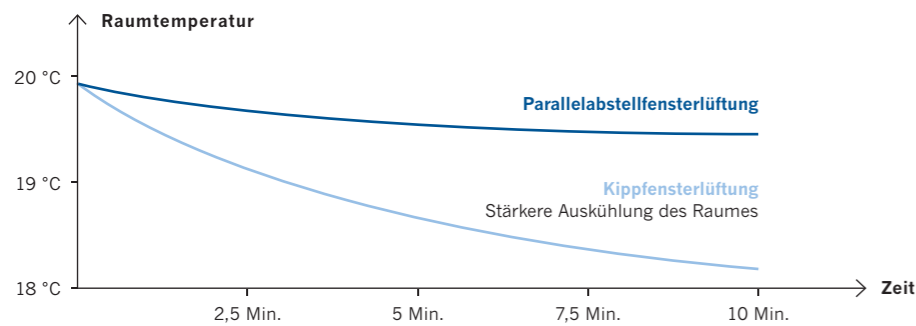

So hilft Ihnen activPilot Comfort PADK, Energie zu sparen:

Beim herkömmlichen Lüften mit gekipptem Fenster (Außentemperatur: 0 °C) kühlt die Raumluft bereits nach 10 Minuten um etwa 2 °C herunter, bei parallel gestelltem Fenster nur um 0,5 °C!